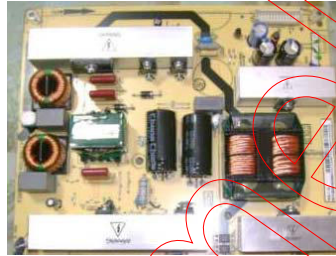

# ELECTRONICA SOFMEL

**TV21**  
Placa Universal  
14-21"

**TV29**  
Placa Universal  
25-32"

**TV34**  
Placa Universal  
33-37"

**CTN160**  
FUENTE LCD 32-37"

**CTN308**  
FUENTE LCD 42-47"

**LYB21**  
Fuente TV universal 14"-21"

**F212**  
FUENTE UNIVERSAL TV 21"

**SUPER001**  
Fuente TV universal  
29"

**LYB**  
Fuente TV universal  
29"

**2147**  
FUENTE TV UNIVERSAL 29"

**FDVD**  
Fuente DVD universal