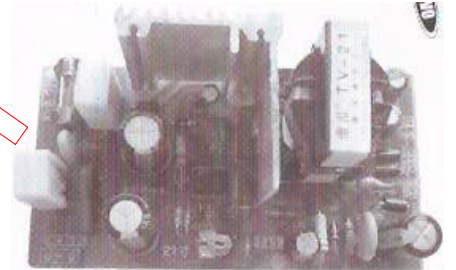

# ELECTRONICA SOFMEL

**TV21**  
Placa Universal  
14-21"

**TV29**  
Placa Universal  
25-32"

**TV34**  
Placa Universal  
33-37"

**CTN160**  
FUENTE LCD 32-37"

**CTN308**  
FUENTE LCD 42-47"

**LYB21**  
Fuente TV universal 14"-21"