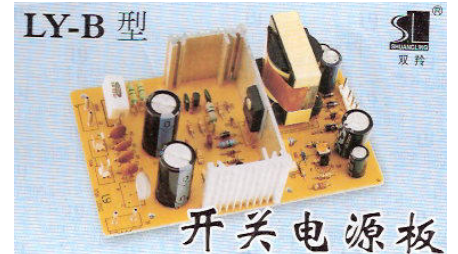

# ELECTRONICA SOFMEL

**TV21**  
Placa Universal  
14-21"

**TV29**  
Placa Universal  
25-32"

**TV34**  
Placa Universal  
33-37"

**CTN160**  
FUENTE LCD 32-37"

**CTN308**  
FUENTE LCD 42-47"

**LYB21**  
Fuente TV universal 14"-21"

**F212**  
FUENTE UNIVERSAL TV 21"

**SUPER001**  
Fuente TV universal  
29"

**LYB**  
Fuente TV universal  
29"

**2147**  
FUENTE TV UNIVERSAL 29"

**FDVD**  
Fuente DVD universal